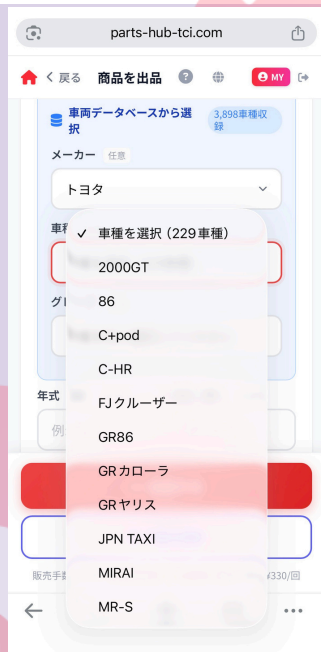

✓ 出品する

📁 下書き保存

parts-hub-tci.com

商品を出品

ブレーキパーツ

サブカテゴリ 任意
ブレーキローター

商品の状態 必須
★新品・未使用
未使用に近い
目立った傷なし
やや傷あり
傷・汚れあり
ジャンク品

価格設定
税抜き価格を入力(税込み価格は自動計算されます)

販売価格(税抜き) 必須

✓ 出品する

📁 下書き保存

自動車パーツ専門フリマサイト

PARTS HUB 出品時もオートパーツに特化しているので楽々

自動車パーツ専門フリマサイト

PARTS HUB 登録料や月額費用は一切いただきません！！

🔴 売れた時だけ売買手数料 10%のみ