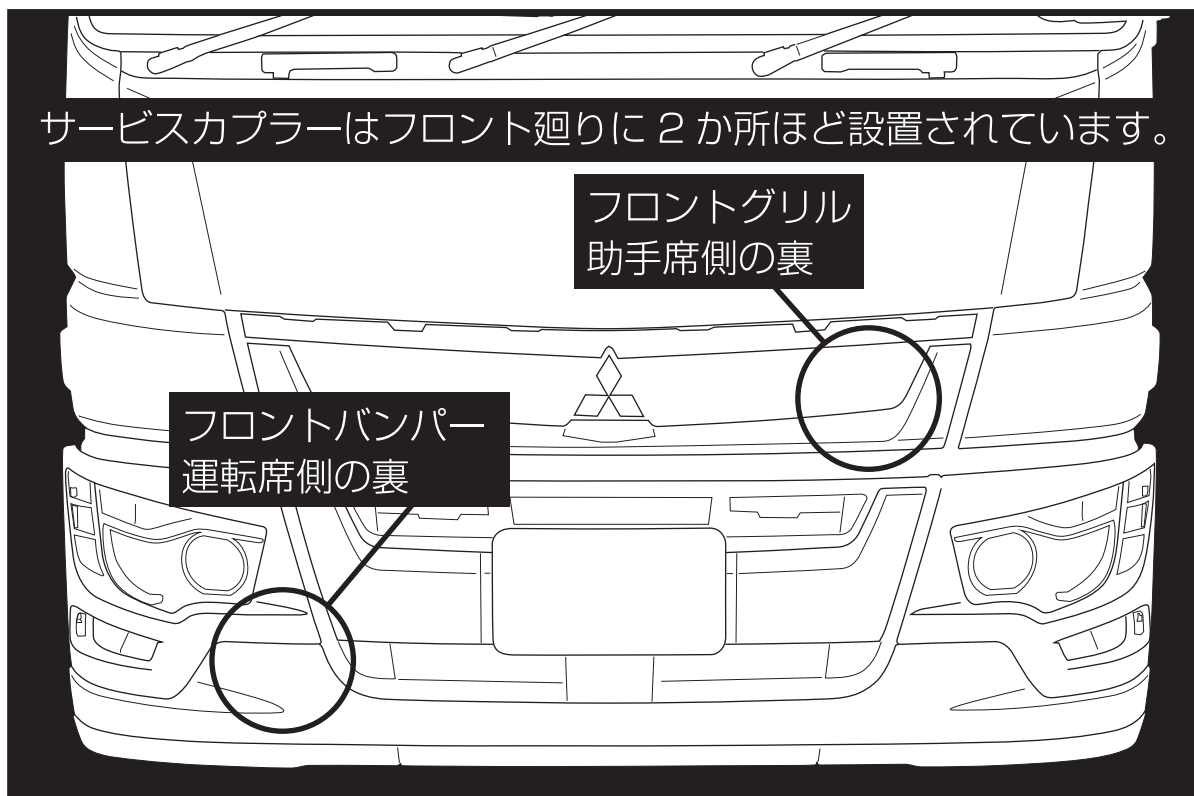

サービスカプラー位置

注意：車両によりサービスカプラーが既に使用されている場合や、
サービスカプラーが付いていない場合もございます。
ご購入前に必ず車両のサービスカプラーをご確認ください。

株式会社 **ジェットイノウエ**

商品に関するお問い合わせは

物流センター

カスタマー担当

0120(596)332

受付時間：月～金曜日 / 9：00～16：30（祝日を除く）

MADE IN TAIWAN