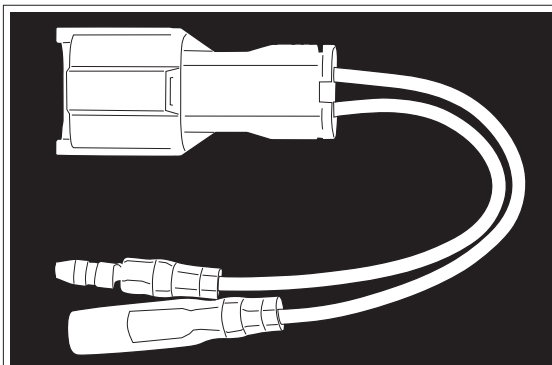

商品コード 591723

スモール電源取出カプラー

**特徴：**スモールランプと連動するサービスカプラーを利用して  
装飾用電源を使用することができます。

カプラーサイズ：約 19.5×14 mm

赤線：電装品のプラス側に接続

黒線：電装品のマイナス側に接続

配線長さ：約 80 mm

注意：車両側の定格を超える電装品は  
使用しないでください。