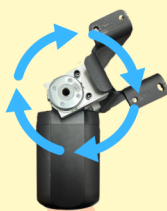

# ZWGC-1001S

ワイヤレスズームカメラ&録画機能付き7インチワイヤレスモニター+足踏みスイッチセット

国土交通省  
新技術情報提供システム  
**NETIS**

登録予定

LCD  
高画質

防塵防水  
IP69K

150倍  
ズーム

クレーンの吊り荷付近の状況をズームで確認！  
オペレーター視認性をアップし事故を防止

## 最大150倍ズーム 無線ズームカメラ&モニター

### 150倍ズームで 吊り荷付近を拡大

クレーンやガントリークレーン、ラフタークレーンなど高所から吊り荷を操縦し運ぶ重機では、オペレーターから吊り荷付近の状況を確認することが困難な場合が多くあります。吊り荷付近の状況を確認するべくカメラに「30倍」のズーム機能を搭載。さらにモニター側でも「5倍」のズームが可能となり、最大「150倍」のズームが可能となっております。

### 振り子が 回転し下向きを維持

ブームを上下に動かした際、振り子が回転しカメラが吊り荷付近(下向き)を常に向くように設計されております。カメラと振り子がつながっているため、クレーンのブームへ設置することで、吊り荷付近の状況をより正確に確認でき事故防止につながります。