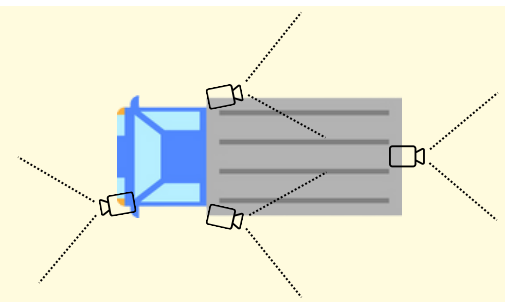

人間のみ
動体検知

防水性能
IP69K

HD
高画質

DRIVER ASSIST SIDE AI

TCI
Technology Car Innovation

あらゆる危険を回避するDASAシステム

AI搭載 バスやトラックなどの巻き込み人身事故防止

人間のみを 動きと形で検知する

人間を学習したAI(人工知能)が、検知エリアに入った「人間だけ」を検知します。サイドカメラだけでは見逃しが起きる可能性があるため、「人間だけ」にフォーカスして警報することで、巻き込み事故に特化した安全対策を行うことができます。

カメラ4台まで増設可能 バックモニターとしても活用

1台のモニターに対して、1台から4台までカメラを接続できます。前後左右の四方にカメラを設置することで、より徹底した人身事故対策を行えます。モニターは最大4分割表示が可能。AIカメラでは人を検知するとモニターから警報を鳴らします。

自由度の高い 検知エリア設定

キャリブレーションユニットを使用し、カメラ内部のAIの設定を変更できます。カメラの視野角内で検知するエリアを調整できるので、使用環境に適したカメラにすることができます。(※検知距離は0.5~10mで固定。)

設置イメージ

※接続はすべて有線で行います。

録画機能付き9インチモニター

LED防水ブザーは、基本的にビス止めです。(※固定用の部品は同梱されていないのでご注意ください。)(※強力磁石での設置の場合、別途磁石のご注文が必要です。)

通常、機器の取付は現車確認を行い、車両やご要望に合わせて取付位置を都度決定します。

カメラは基本的に専用ブラケット(磁石)で取り付けます。車両によって、穴あけ加工が必要な場合がございます。

カメラ設置写真

商品構成

人検知AIカメラ

カメラ本体

ケーブル

レンズ