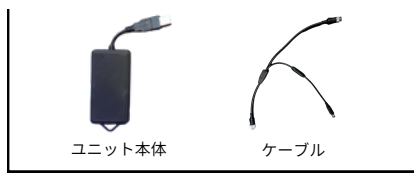

キャリブレーションユニット

ユニット本体

ケーブル