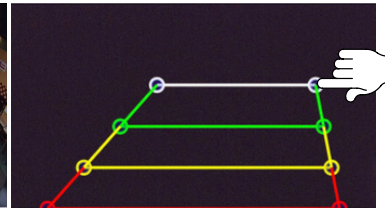

電源ケーブル

U型ブラケット

サンシェード

角度調整ネジ(×4)

リモコン

microSD (128GB)

製品仕様

人検知AIカメラ		録画機能付き9インチ有線モニター	
有効画素数	1280×720	画面サイズ	9インチ
動作温度	-20~70℃	動作温度	-20~70℃
保管温度	-30~80℃	保管温度	-30~80℃
動作電圧	DC 10~32V	動作電圧	DC 10~32V
防塵防水	IP69K	最大分割	4画面
視野角	150度	解像度	1024×3(RGB)×600
検知距離	0.5~10m		

検知エリアは自由自在

検知エリアとは、人が侵入すると警報が作動するエリアです。

↑デフォルトの検知エリアは台形です

↑接続したデバイス上で直感的に検知エリアを操作できます。

スマホやPCなど、Wi-Fi接続できる機器とローカルWi-Fiで接続し、AIカメラをカスタマイズできます。

半円タイプにも変更可

※キャリブレーションユニットは非防水の為、AI設定時のみ接続します。

カメラの映像は録画可能