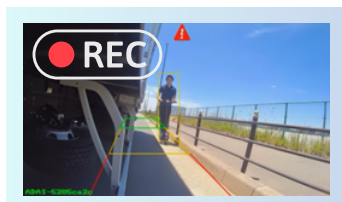

128GB×4枚をサポート (最大512GB)

録画時間	
画面	容量 128GB
単画面	約60時間
二画面	約30時間
三画面	約20時間
四画面	約15時間

microSD 128GBでの録画映像数による録画時間目安表
※あくまでも目安であり、記録内容やSDカードの劣化により変化します。

モニターなしでも検知可能

人間を検知するAIは、カメラ側に搭載されているので、モニターがなくても検知システムが成立します。LEDブザーの光と音で人間の接近に気づき、モニターではなく、目視で確認することで人身事故を防止できます。

Youtubeで確認

<https://www.youtube.com/watch?v=9RBz9cnf-PQ&t=13s>

発売元

株式会社 TCI
〒532-0033 大阪府大阪市淀川区新高1丁目5-4
TEL.06-6151-3697 (営業時間 9:00~18:00)

販売店