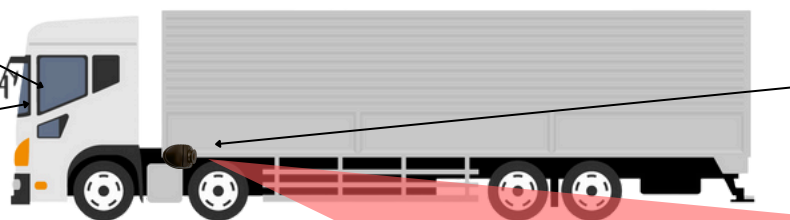

人間を学習したAI(人工知能)が、検知エリアに入った「人間だけ」を検知します。サイドカメラだけでは見逃しが起きる可能性があるため、「人間だけ」にフォーカスして警報することで、巻き込み事故に特化した安全対策を行うことができます。

カメラ4台まで増設可能 バックモニターとしても活用

1台のモニターに対して、1台から4台までカメラを接続できます。前後左右の四方にカメラを設置することで、より徹底した人身事故対策を行えます。モニターは最大4分割表示が可能。AIカメラでは人を検知するとモニターから警報を鳴らします。

通常、機器の取付は現車確認を行い、車両やご要望に合わせて取付位置を都度決定します。

カメラは基本的に専用ブラケット(磁石)で取り付けます。車両によって、穴あけ加工が必要な場合がございます。

カメラ設置写真

商品構成

人検知AIカメラ

カメラ本体

ケーブル

レンズ