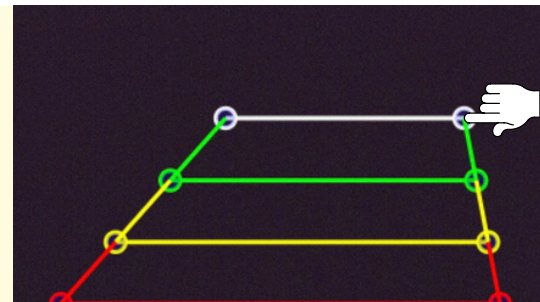

人間のみ
動体検知

防水性能
IP69K

HD
高画質

DRIVER ASSIST SIDE AI

TCI
Technology Car Innovation

あらゆる危険を回避するDASAシステム

AI搭載 バスやトラックなどの巻き込み人身事故防止

人間のみを 動きと形で検知する

人間を学習したAI(人工知能)が、検知エリアに入った「人間だけ」を検知します。サイドカメラだけでは見逃しが起きる可能性があるため、「人間だけ」にフォーカスして警報することで、巻き込み事故に特化した安全対策を行うことができます。

カメラ4台まで増設可能 バックモニターとしても活用

1台のモニターに対して、1台から4台までカメラを接続できます。前後左右の四方にカメラを設置することで、より徹底した人身事故対策を行えます。モニターは最大4分割表示が可能。AIカメラでは人を検知するとモニターから警報を鳴らします。

自由度の高い 検知エリア設定

キャリブレーションユニットを使用し、カメラ内部のAIの設定を変更できます。カメラの視野角内で検知するエリアを調整できるので、使用環境に適したカメラにすることができます。(※検知距離は0.5~10mで固定。)

設置イメージ

※接続はすべて有線で行います。

録画機能付き9インチモニター

LED防水ブザーは、基本的にビス止めです。(※固定用の部品は同梱されていないのでご注意ください。)(※強力磁石での設置の場合、別途磁石のご注文が必要です。)