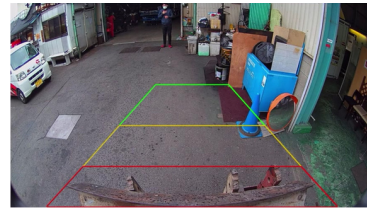

通常、機器の取付は現車確認を行い、車両やご要望に合わせて取付位置を都度決定します。

カメラは基本的に専用ブラケット(磁石)で取り付けます。車両によって、穴あけ加工が必要な場合がございます。

カメラ設置写真

商品構成

人検知AIカメラ

カメラ本体

ケーブル

レンズ

電源ケーブル

U型ブラケット

サンシェード

角度調整ネジ(×4)

リモコン

microSD (128GB)

製品仕様

人検知AIカメラ		録画機能付き9インチ有線モニター	
有効画素数	1280×720	画面サイズ	9インチ
動作温度	-20~70℃	動作温度	-20~70℃
保管温度	-30~80℃	保管温度	-30~80℃
動作電圧	DC 10~32V	動作電圧	DC 10~32V
防塵防水	IP69K	最大分割	4画面
視野角	150度	解像度	1024×3(RGB)×600
検知距離	0.5~10m		

検知エリアは自由自在

検知エリアとは、人が侵入すると警報が作動するエリアです。

↑デフォルトの検知エリアは台形です

↑接続したデバイス上で直感的に検知エリアを操作できます。

スマホやPCなど、Wi-Fi接続できる機器とローカルWi-Fiで接続し、AIカメラをカスタマイズできます。

半円タイプにも変更可

※キャリブレーションユニットは非防水の為、AI設定時のみ接続します。

カメラの映像は録画可能