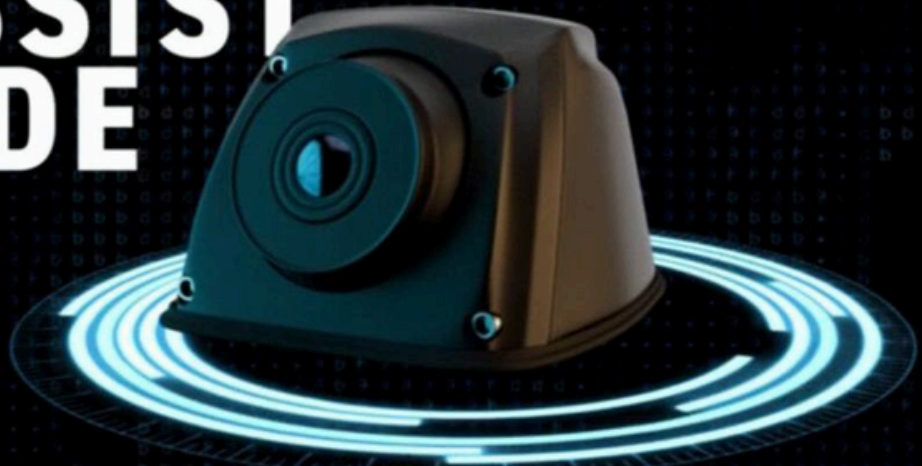

人間のみ
動体検知

防水性能
IP69K

HD
高画質

DRIVER ASSIST SIDE AI

TCI
Technology Car Innovation

あらゆる危険を回避するDASAシステム

AI搭載 バスやトラックなどの巻き込み人身事故防止

人間のみを 動きと形で検知する

人間を学習したAI(人工知能)が、検知エリアに入った「人間だけ」を検知します。サイドカメラだけでは見逃しが起きる可能性があるため、「人間だけ」にフォーカスして警報することで、巻き込み事故に特化した安全対策を行うことができます。

カメラ4台まで増設可能 バックモニターとしても活用

1台のモニターに対して、1台から4台までカメラを接続できます。前後左右の四方にカメラを設置することで、より徹底した人身事故対策を行えます。モニターは最大4分割表示が可能。AIカメラでは人を検知するとモニターから警報を鳴らします。

自由度の高い 検知エリア設定

キャリブレーションユニットを使用し、カメラ内部のAIの設定を変更できます。カメラの視野角内で検知するエリアを調整できるので、使用環境に適したカメラにすることができます。(※検知距離は0.5~10mで固定。)

設置イメージ

※接続はすべて有線で行います。

録画機能付き9インチモニター

LED防水ブザーは、基本的にビス止めです。(※固定用の部品は同梱されていないのでご注意ください。)(※強力磁石での設置の場合、別途磁石のご注文が必要です。)