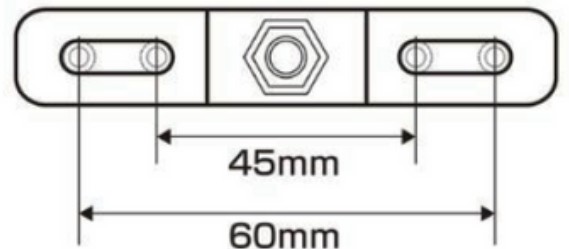

# TCI-LS2RD

LEDレーザーターゲツライト(レッド)(強化版)

人身事故  
徹底対策

10~60V  
対応

照射角度  
調整可能

地面に**光のライン**を照射！ 接近**危険**エリアを示す！

3辺付けで、接近禁止エリアを視覚的にお知らせ！

角度調整ブラケットで、  
自由に照射角度を調整可能！

## 製品仕様

電圧範囲	DC10V~60V
定格電流	DC12V/約320mA DC24V/約180mA DC48V/約120mA
本体サイズ	H42×W57×D47mm(ブラケット以外)
材質	本体/アルミ ブラケット/スチール

取り付け可能なネジピッチ