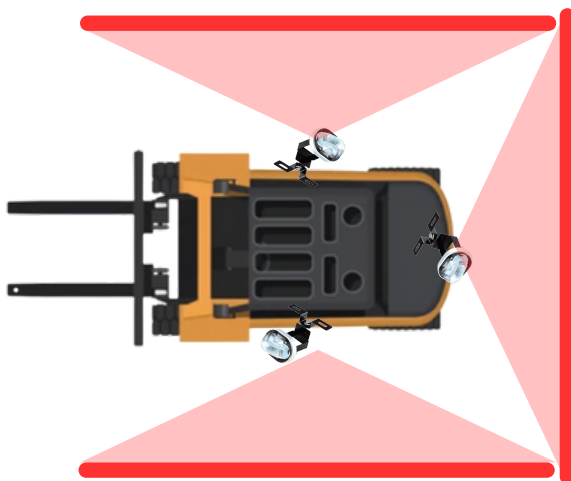

# TCI-LS2RD

LEDレーザーターゲツライト(レッド)(強化版)

人身事故  
徹底対策

10~60V  
対応

照射角度  
調整可能

地面に**光のライン**を照射！ 接近**危険**エリアを示す！

3辺付けで、接近禁止エリアを視覚的にお知らせ！

角度調整ブラケットで、  
自由に照射角度を調整可能！

## 製品仕様

電圧範囲	DC10V~60V
定格電流	DC12V/約320mA DC24V/約180mA DC48V/約120mA
本体サイズ	H42×W57×D47mm(ブラケット以外)
材質	本体/アルミ ブラケット/スチール

取り付け可能なネジピッチ